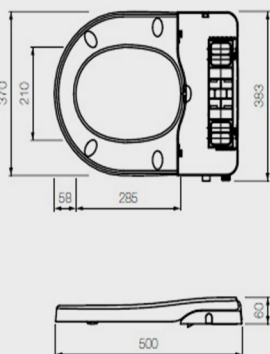

Preprosta uporaba

Mehko zapiranje pokrova in sedeža

Možnosti priključka za vodo, z pomočjo T-kosa, ki ga že dobite v kompletu.

WC DESKA IN BIDE V ENEM

Ne-električni modeli

WC BIDE SEDEŽ zgoj nadomesti obstoječi sedež na vaši wc školjki. Potreben je priklon na vodo. Elektrike ne potrebuje. Izdelava je visoke kvalitete. Priklon je iz medenine. Priložena je gibljiva cev s kovinskim navojem in t-kosom. Šobe za čiščenje so iz anti-bakterijske umetne mase. Samodejno se očistijo pred in po uporabi. Šobi sta dve, za čiščenje zadaj in damsko čiščenje. Pri uporabi lahko uravnate moč curka. Pokrov in sedež se, zaradi vrhunskega dušilca japonskega porekla počasi zapirata. Življenska doba je 15 + let. Preprost je za vzdrževanje. "Quick release" funkcija nudi enostavno odstranitev ter ponovno namestitev. Garancija je 2 leti.

WC BIDE SEDEŽ FP 104

DIMENZIJE/TEŽA	383 x 500 x 60mm /2,5kg
PRILAGODLJIV PRITISK VODE	0,7 - 7,5 bar
MATERIAL	ABS plastika v beli barvi
PRIKLOP ZA VODO	1/2" međenina
PRILOŽENO DOBITE	Bide sedež, montažni material, navodila

Dimenzije vaše wc školjke

Dimenzije wc deske

WC BIDE SEDEŽ FP 106

DIMENZIJE/TEŽA	370 x 500 x 62mm /2,5kg
PRILAGODLJIV PRITISK VODE	0,7 - 7,5 bar
MATERIAL	ABS plastika v beli barvi
PRIKLOP ZA VODO	1/2" međenina
PRILOŽENO DOBITE	Bide sedež, montažni material, navodila

Dimenzije vaše wc školjke

Dimenzije wc deske

WC BIDE SEDEŽ FP 108

DIMENZIJE/TEŽA	370 x 480 x 62mm /2,5kg
PRILAGODLJIV PRITISK VODE	0,7 - 7,5 bar
MATERIAL	ABS plastika
PRIKLOP ZA VODO	1/2" međenina
PRILOŽENO DOBITE	Bide sedež, montažni material, navodila