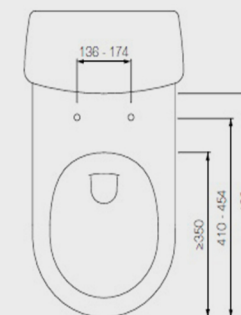

Dimenzije vaše wc školjke