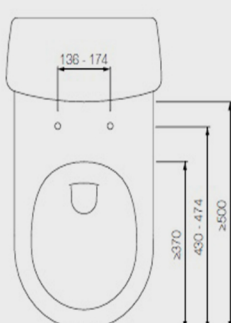

WC BIDE SEDEŽ FP 104

DIMENZIJE/TEŽA	383 x 500 x 60mm /2,5kg
PRILAGODLJIV PRITISK VODE	0,7 - 7,5 bar
MATERIAL	ABS plastika v beli barvi
PRIKLOP ZA VODO	1/2" međenina
PRILOŽENO DOBITE	Bide sedež, montažni material, navodila

Dimenzije vaše wc školjke

Dimenzije wc deske

WC BIDE SEDEŽ FP 106

DIMENZIJE/TEŽA	370 x 500 x 62mm /2,5kg
PRILAGODLJIV PRITISK VODE	0,7 - 7,5 bar
MATERIAL	ABS plastika v beli barvi
PRIKLOP ZA VODO	1/2" međenina
PRILOŽENO DOBITE	Bide sedež, montažni material, navodila

Dimenzije vaše wc školjke

Dimenzije wc deske

WC BIDE SEDEŽ FP 108

DIMENZIJE/TEŽA	370 x 480 x 62mm /2,5kg
PRILAGODLJIV PRITISK VODE	0,7 - 7,5 bar
MATERIAL	ABS plastika
PRIKLOP ZA VODO	1/2" međenina
PRILOŽENO DOBITE	Bide sedež, montažni material, navodila