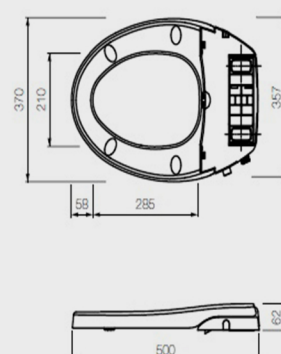

WC BIDE SEDEŽ FP 104

DIMENZIJE/TEŽA	383 x 500 x 60mm /2,5kg
PRILAGODLJIV PRITISK VODE	0,7 - 7,5 bar
MATERIAL	ABS plastika v beli barvi
PRIKLOP ZA VODO	1/2" međenina
PRILOŽENO DOBITE	Bide sedež, montažni material, navodila

Dimenzije vaše wc školjke

Dimenzije wc deske

WC BIDE SEDEŽ FP 106

DIMENZIJE/TEŽA	370 x 500 x 62mm /2,5kg
PRILAGODLJIV PRITISK VODE	0,7 - 7,5 bar
MATERIAL	ABS plastika v beli barvi
PRIKLOP ZA VODO	1/2" međenina
PRILOŽENO DOBITE	Bide sedež, montažni material, navodila

Dimenzije vaše wc školjke

Dimenzije wc deske

WC BIDE SEDEŽ FP 108

DIMENZIJE/TEŽA	370 x 480 x 62mm /2,5kg
PRILAGODLJIV PRITISK VODE	0,7 - 7,5 bar
MATERIAL	ABS plastika
PRIKLOP ZA VODO	1/2" međenina
PRILOŽENO DOBITE	Bide sedež, montažni material, navodila