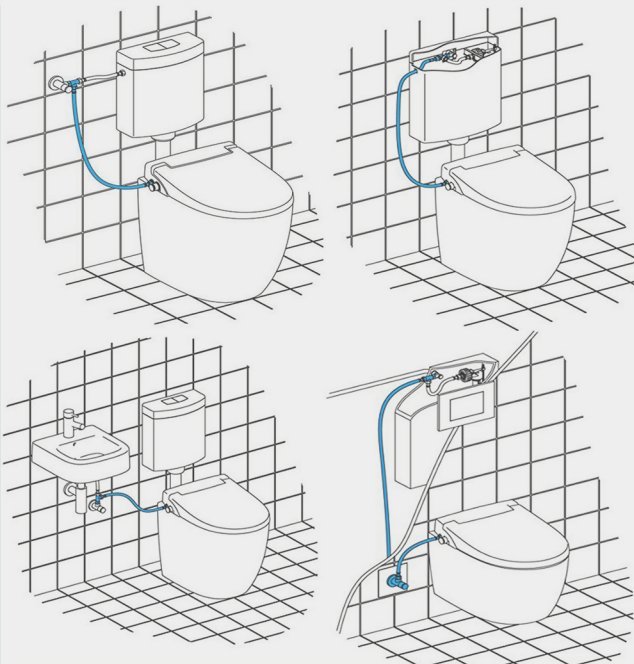

Preprosta uporaba

Mehko zapiranje pokrova in sedeža

Možnosti priključka za vodo, z pomočjo T-kosa, ki ga že dobite v kompletu.

WC DESKA IN BIDE V ENEM

Ne-električni modeli

WC BIDE SEDEŽ zgoj nadomesti obstoječi sedež na vaši wc školjki. Potreben je priklon na vodo. Elektrike ne potrebuje. Izdelava je visoke kvalitete. Priklon je iz medenine. Priložena je gibljiva cev s kovinskim navojem in t-kosom. Šobe za čiščenje so iz anti-bakterijske umetne mase. Samodejno se očistijo pred in po uporabi. Šobi sta dve, za čiščenje zadaj in damsko čiščenje. Pri uporabi lahko uravnate moč curka. Pokrov in sedež se, zaradi vrhunskega dušilca japonskega porekla počasi zapirata. Življenska doba je 15 + let. Preprost je za vzdrževanje. "Quick release" funkcija nudi enostavno odstranitev ter ponovno namestitev. Garancija je 2 leti.

WC BIDE SEDEŽ FP 104

DIMENZIJE/TEŽA	383 x 500 x 60mm /2,5kg
PRILAGODLJIV PRITISK VODE	0,7 - 7,5 bar
MATERIAL	ABS plastika v beli barvi
PRIKLOP ZA VODO	1/2" međenina
PRILOŽENO DOBITE	Bide sedež, montažni material, navodila

FUNKCIJE IN LASTNOSTI

- Umivanje zadaj
- Umivanje spredaj(dame)
- Samodejno spiranje šobe
- Nastavljiva moč umivanja
- Počasno zapiranje sedeža/pokrova
- Preprosta montaža in vzdrževanje
- Montaža v 15. minutah

Dimenzije vaše wc školjke

Dimenzije wc deske

WC BIDE SEDEŽ FP 106

DIMENZIJE/TEŽA	370 x 500 x 62mm /2,5kg
PRILAGODLJIV PRITISK VODE	0,7 - 7,5 bar
MATERIAL	ABS plastika v beli barvi
PRIKLOP ZA VODO	1/2" međenina
PRILOŽENO DOBITE	Bide sedež, montažni material, navodila