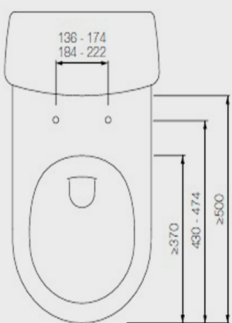

WC BIDE SEDEŽ FP 104

DIMENZIJE/TEŽA	383 x 500 x 60mm /2,5kg
PRILAGODLJIV PRITISK VODE	0,7 - 7,5 bar
MATERIAL	ABS plastika v beli barvi
PRIKLOP ZA VODO	1/2" međenina
PRILOŽENO DOBITE	Bide sedež, montažni material, navodila

Dimenzije vaše wc školjke

Dimenzije wc deske

WC BIDE SEDEŽ FP 106

DIMENZIJE/TEŽA	370 x 500 x 62mm /2,5kg
PRILAGODLJIV PRITISK VODE	0,7 - 7,5 bar
MATERIAL	ABS plastika v beli barvi
PRIKLOP ZA VODO	1/2" međenina
PRILOŽENO DOBITE	Bide sedež, montažni material, navodila

Dimenzije vaše wc školjke

Dimenzije wc deske

WC BIDE SEDEŽ FP 108

DIMENZIJE/TEŽA	370 x 480 x 62mm /2,5kg
PRILAGODLJIV PRITISK VODE	0,7 - 7,5 bar
MATERIAL	ABS plastika
PRIKLOP ZA VODO	1/2" međenina
PRILOŽENO DOBITE	Bide sedež, montažni material, navodila