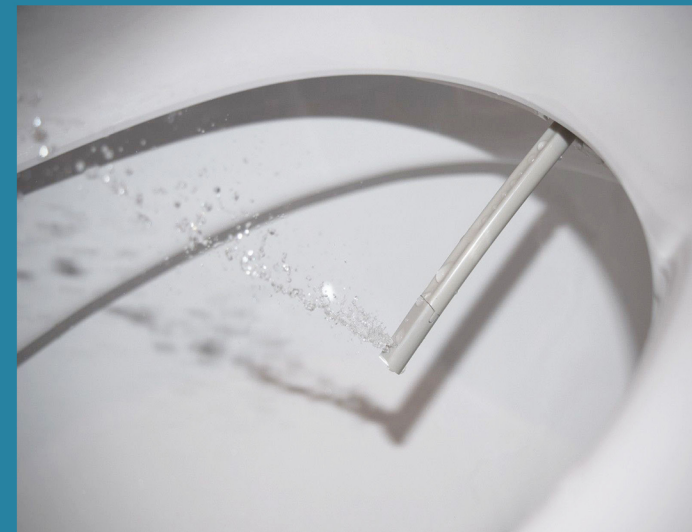

Preprosta uporaba

Mehko zapiranje pokrova in sedeža

Možnosti priključka za vodo, z pomočjo T-kosa, ki ga že dobite v kompletu.

WC DESKA IN BIDE V ENEM

Ne-električni modeli

WC BIDE SEDEŽ zgoj nadomesti obstoječi sedež na vaši wc školjki. Potreben je priklon na vodo. Elektrike ne potrebuje. Izdelava je visoke kvalitete. Priklon je iz medenine. Priložena je gibljiva cev s kovinskim navojem in t-kosom. Šobe za čiščenje so iz anti-bakterijske umetne mase. Samodejno se očistijo pred in po uporabi. Šobi sta dve, za čiščenje zadaj in damsko čiščenje. Pri uporabi lahko uravnate moč curka. Pokrov in sedež se, zaradi vrhunskega dušilca japonskega porekla počasi zapirata. Življenska doba je 15 + let. Preprost je za vzdrževanje. "Quick release" funkcija nudi enostavno odstranitev ter ponovno namestitev. Garancija je 2 leti.

WC BIDE SEDEŽ FP 104

DIMENZIJE/TEŽA	383 x 500 x 60mm /2,5kg
PRILAGODLJIV PRITISK VODE	0,7 - 7,5 bar
MATERIAL	ABS plastika v beli barvi
PRIKLOP ZA VODO	1/2" međenina
PRILOŽENO DOBITE	Bide sedež, montažni material, navodila

Dimenzije vaše wc školjke

Dimenzije wc deske

WC BIDE SEDEŽ FP 106

DIMENZIJE/TEŽA	370 x 500 x 62mm /2,5kg
PRILAGODLJIV PRITISK VODE	0,7 - 7,5 bar
MATERIAL	ABS plastika v beli barvi
PRIKLOP ZA VODO	1/2" međenina
PRILOŽENO DOBITE	Bide sedež, montažni material, navodila

Dimenzije vaše wc školjke

Dimenzije wc deske

WC BIDE SEDEŽ FP 108

DIMENZIJE/TEŽA	370 x 480 x 62mm /2,5kg
PRILAGODLJIV PRITISK VODE	0,7 - 7,5 bar
MATERIAL	ABS plastika
PRIKLOP ZA VODO	1/2" međenina
PRILOŽENO DOBITE	Bide sedež, montažni material, navodila