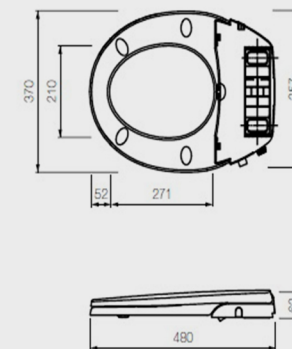

Dimenzije wc deske